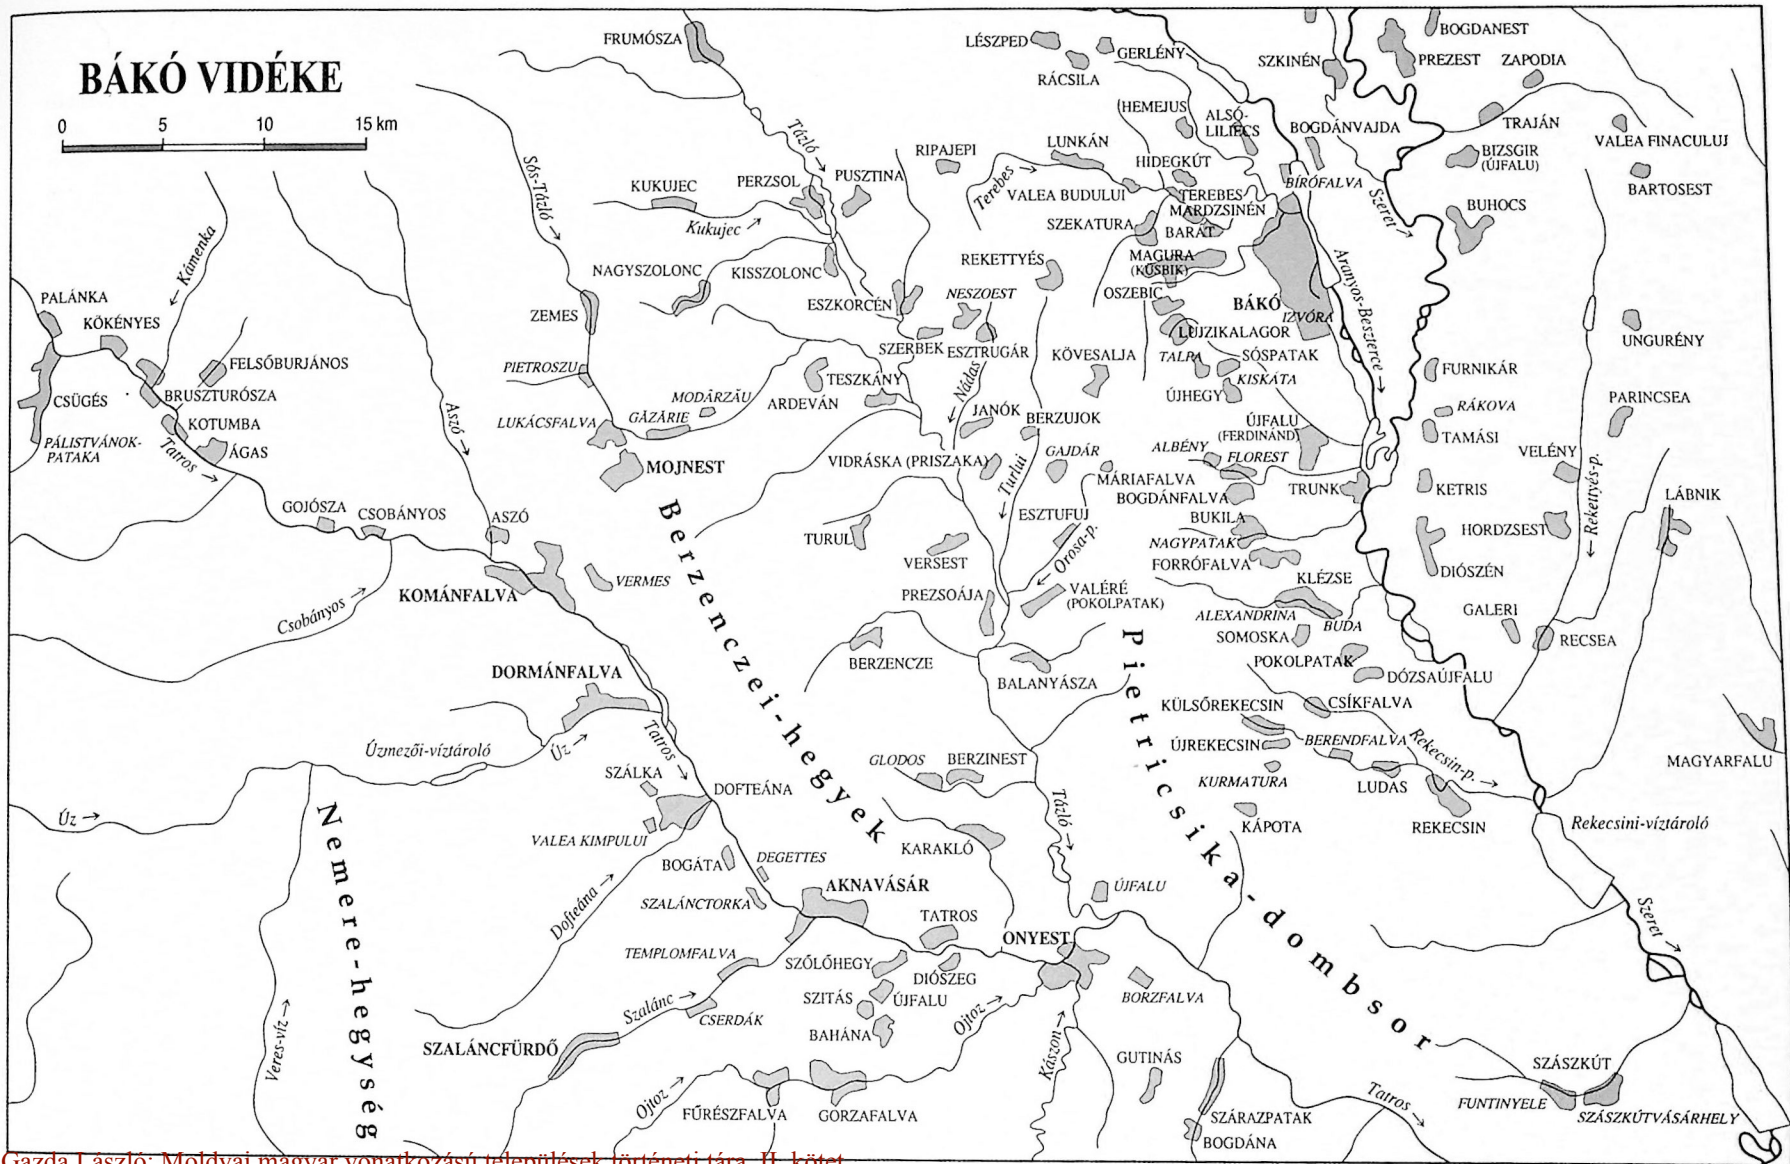

BÁKÓ VIDÉKE

ROMÁNVÁSÁR VIDÉKE

0 5 10 15 km